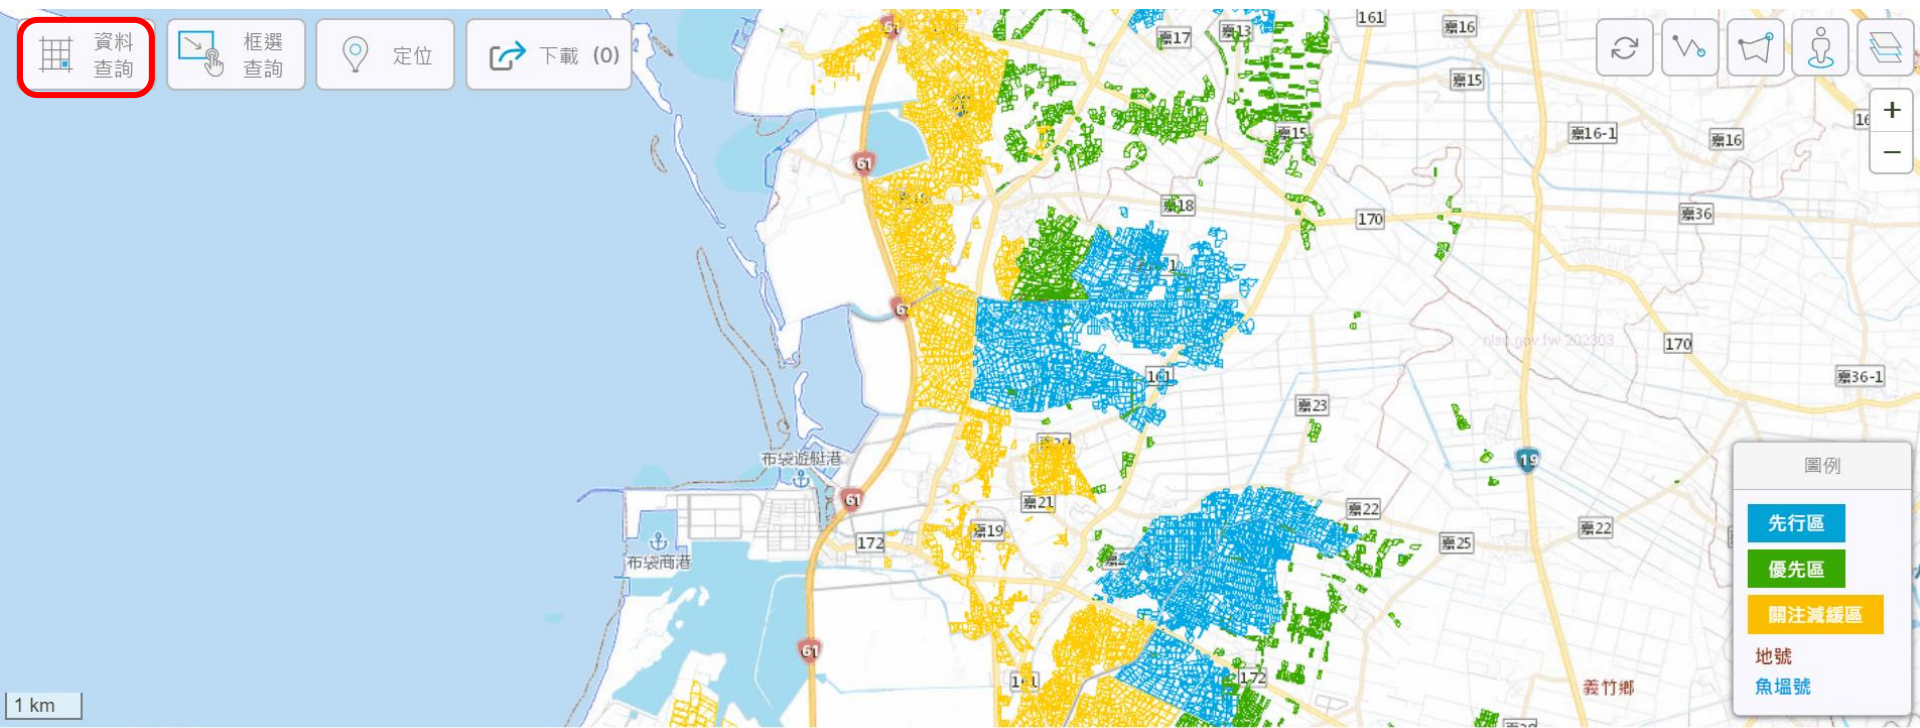

下載
工具

輔助工具 底圖

地圖展示與圖層套疊

清除動作/測距/面積測量/Google街景/圖層套疊

- ① 提供輔助工具及圖層套疊選單。
- ②  提供三種底圖供使用者切換，預設為通用電子地圖。
- ③ 依使用者需求可開啟特定圖層(共12個專案圖層)。
- ④ 提供可移動的圖例。

灰階地圖

衛星影像

有人曾遇到這個問題

為何地號101跟108顏色不同？

地號101不是先行區嗎？

是因為底圖顏色不同導致， 若為水體則以藍色填滿呈現。

↓ 這些藍色斜線區域都是先行區哦！

為避免判斷錯誤，可將底圖切換為灰階地圖。

功能說明(一)：地圖點選與資訊視窗

- 1.可直接點選**圖塊**，資訊將以彈出的小視窗呈現。
- 2.議題內容與因應對策內容因篇幅較長，故設計以「**新視窗**」呈現。
- 3.若涉及多個議題，則以「**橫向選單**」呈現，議題說明與對策方向亦分項展示。
- 4.提供可連結至環社網站的「**審查案件資訊**」，方便下載報告書。
- 5.可點選「**清單**」，將此筆新增至下載清單(後續說明)。

功能說明(二)：框選查詢

框選查詢：使用者可拉矩形範圍，進行框選。

1. 被框選目標會以「亮藍色」狀態顯示。
2. 被框選的圖塊會產生面積統計，並形成框選列表。
3. 可從「查詢清單」中選擇想要單點定位  與下載  特定資料。

功能說明(三)：查詢指定範圍

資料查詢功能

- 1.提供「地號」、「魚塭號」與「議題編號」查詢。
- 2.提供**每次最多5筆地號或魚塭號資料查詢**，可搭配報表產出與下載功能增加下載資料筆數。
- 3.查詢產出的清單亦可藉由**定位功能**至指定圖塊。

功能說明(四)：查詢議題涉及範圍

1. 議題查詢可針對符合特定議題的魚塭進行框選，並提供相關說明與「**審查案件資訊**」連結。

功能說明(五)：定位

1.提供使用者快速查找指定行政區內是否有漁電共生專區(先行區、優先區與關注減緩區)。

2.提供經緯度座標查詢。

查詢功能僅供「定位」，使用者查找指定位置後，還須點選圖塊後才會顯示魚塭資訊。

功能說明(六)：測距與面積測量

- 1.提供使用者測量距離的服務(僅供參考)。
- 2.提供使用者測量面積的服務(僅供參考)。