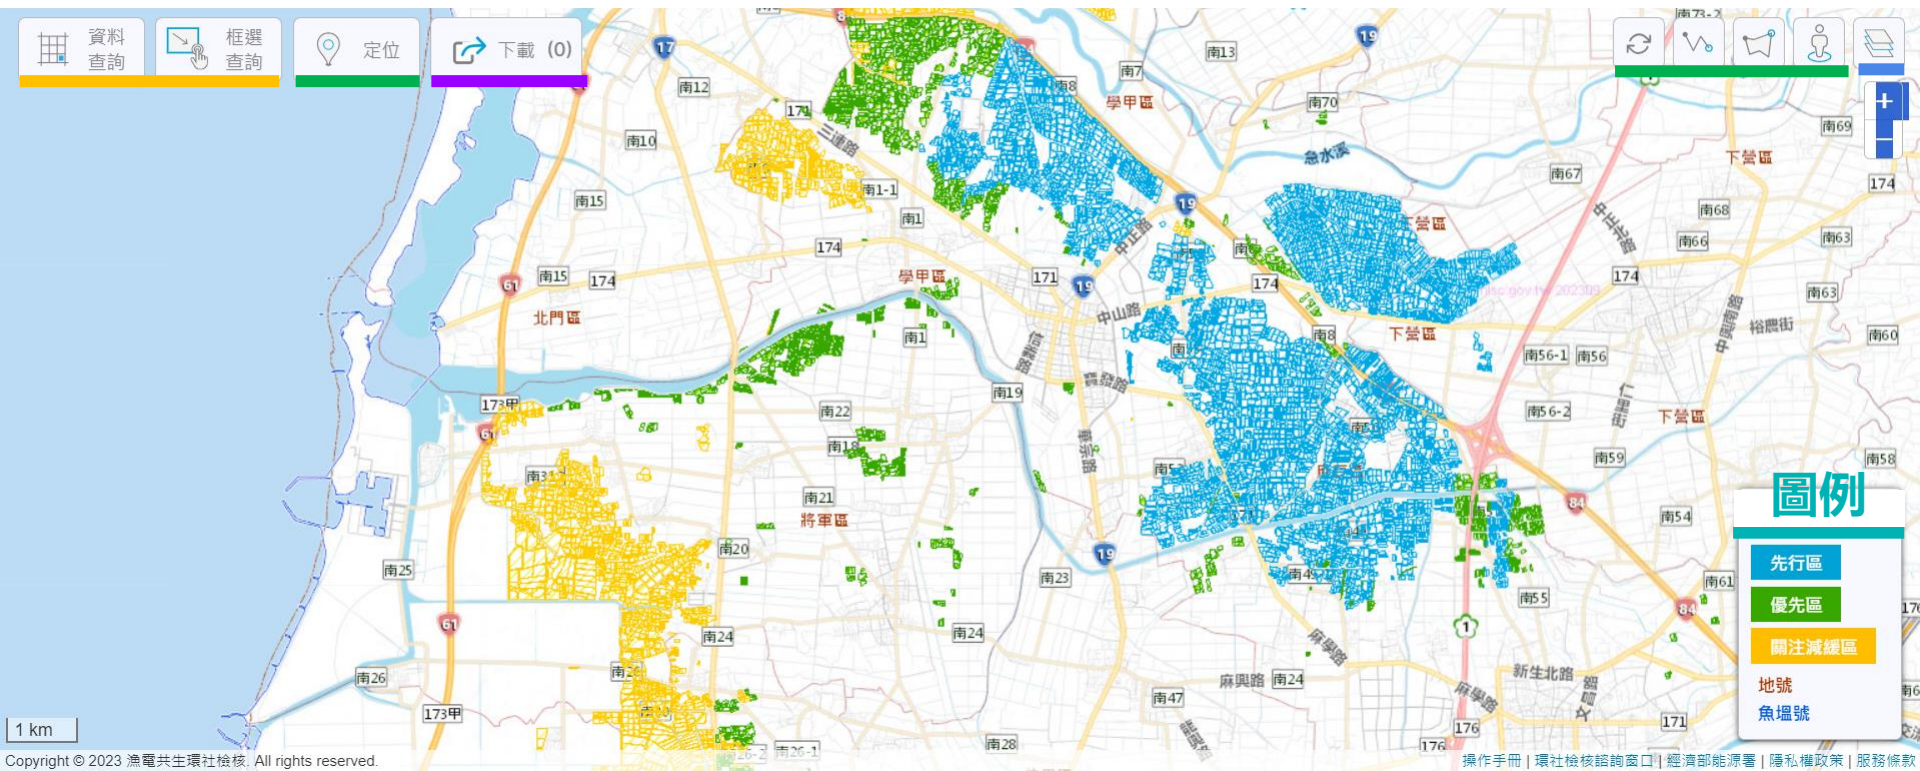

- 5-3-1. 議題辨認、自評表及因應對策報告公開
- 5-3-2. 環社檢核全紀錄

04

區位查詢系統

前往 [區位查詢系統](#)，查找魚塭是否位於漁電共生專區

提供已公告專區空間查詢功能

區位查詢系統於112年1月更新

顯示方式

查詢效率

輔助功能

成果展示

目錄

標題	頁次
區位查詢系統介面概要	7
地圖展示與圖層套疊	8
功能說明(一)：地圖點選與資訊視窗	11
功能說明(二)：框選查詢	12
功能說明(三)：查詢指定範圍	13
功能說明(四)：查詢議題涉及範圍	14
功能說明(五)：定位	15
功能說明(六)：測距與面積測量	16
功能說明(七)：加入下載清單	17
功能說明(八)：報表產出與下載	18

區位查詢系統介面概要

查詢工具

輔助
工具

下載
工具

輔助工具 底圖

地圖展示與圖層套疊

清除動作/測距/面積測量/Google街景/圖層套疊

- ① 提供輔助工具及圖層套疊選單。
- ②  提供三種底圖供使用者切換，預設為通用電子地圖。
- ③ 依使用者需求可開啟特定圖層(共12個專案圖層)。
- ④ 提供可移動的圖例。

灰階地圖

衛星影像

有人曾遇到這個問題

為何地號101跟108顏色不同？

地號101不是先行區嗎？

是因為底圖顏色不同導致， 若為水體則以藍色填滿呈現。

↓ 這些藍色斜線區域都是先行區哦！

為避免判斷錯誤，可將底圖切換為灰階地圖。

功能說明(一)：地圖點選與資訊視窗

- 1.可直接點選**圖塊**，資訊將以彈出的小視窗呈現。
- 2.議題內容與因應對策內容因篇幅較長，故設計以「**新視窗**」呈現。
- 3.若涉及多個議題，則以「**橫向選單**」呈現，議題說明與對策方向亦分項展示。
- 4.提供可連結至環社網站的「**審查案件資訊**」，方便下載報告書。
- 5.可點選「**清單**」，將此筆新增至下載清單(後續說明)。