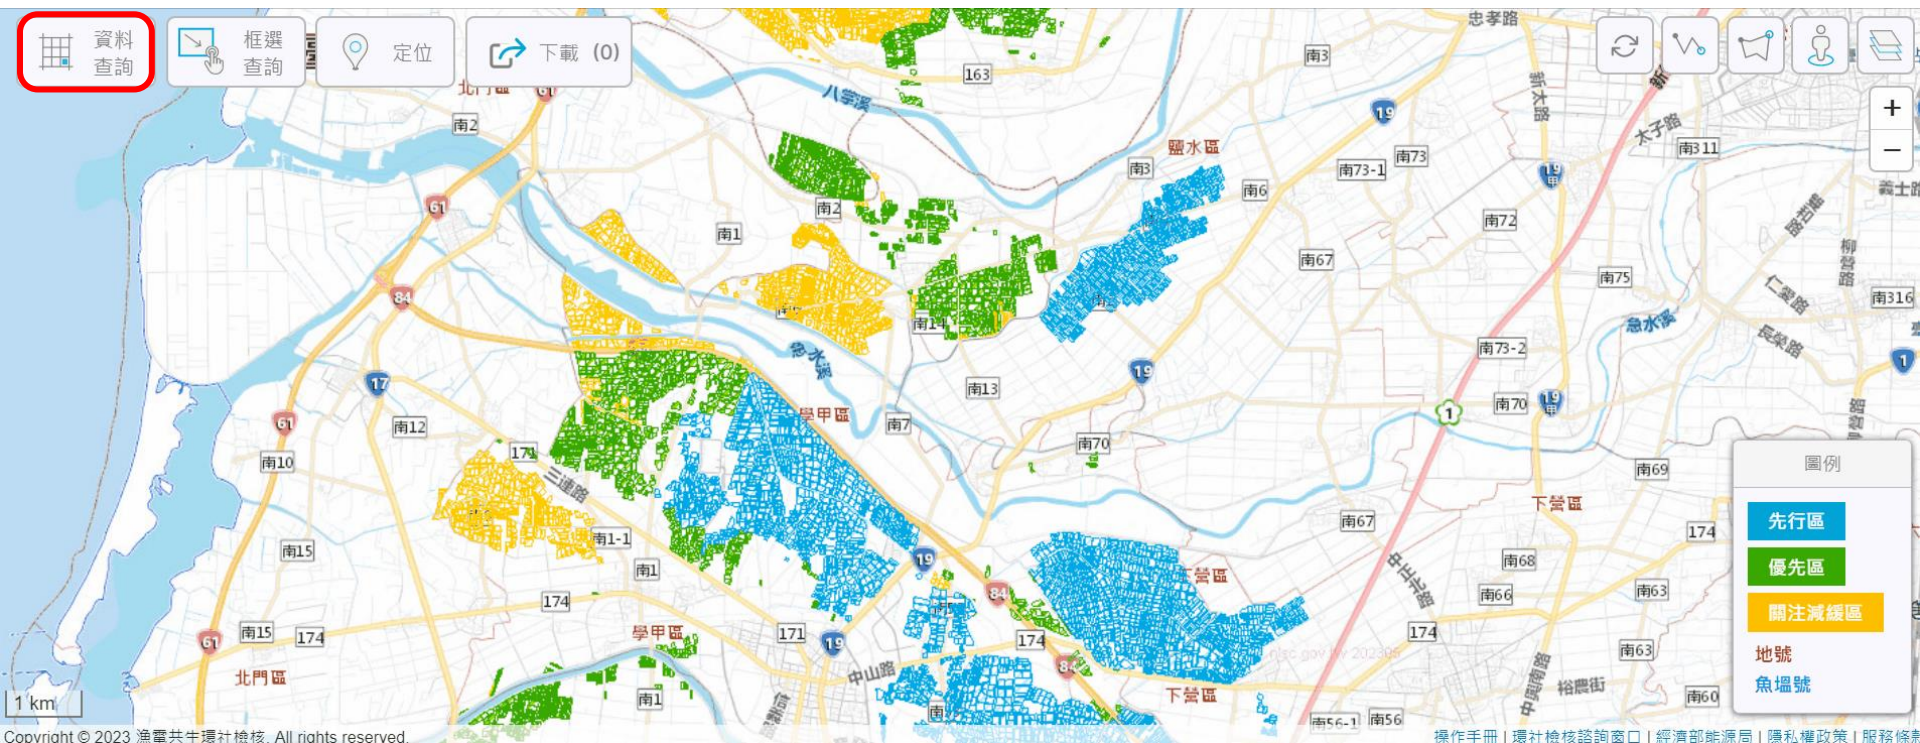

下載
工具

輔助工具 底圖

地圖展示與圖層套疊

清除動作/測距/面積測量/Google街景/圖層套疊

- ① 提供輔助工具及圖層套疊選單。
- ②  提供三種底圖供使用者切換，預設為通用電子地圖。
- ③ 依使用者需求可開啟特定圖層(共12個專案圖層)。
- ④ 提供可移動的圖例。

灰階地圖

衛星影像

有人曾遇到這個問題

為何地號101跟108顏色不同？

地號101不是先行區嗎？

是因為底圖顏色不同導致， 若為水體則以藍色填滿呈現。

↓ 這些藍色斜線區域都是先行區哦！

為避免判斷錯誤，可將底圖切換為灰階地圖。

功能說明(一)：地圖點選與資訊視窗

- 1.可直接點選**圖塊**，資訊將以彈出的小視窗呈現。
- 2.議題內容與因應對策內容因篇幅較長，故設計以「**新視窗**」呈現。
- 3.若涉及多個議題，則以「**橫向選單**」呈現，議題說明與對策方向亦分項展示。
- 4.提供可連結至環社網站的「**審查案件資訊**」，方便下載報告書。
- 5.可點選「**清單**」，將此筆新增至下載清單(後續說明)。

功能說明(二)：框選查詢

框選查詢：使用者可拉矩形範圍，進行框選。

1. 被框選目標會以「亮藍色」狀態顯示。
2. 被框選的圖塊會產生面積統計，並形成框選列表。
3. 可從「查詢清單」中選擇想要單點定位  與下載  特定資料。

功能說明(三)：查詢指定範圍

資料查詢功能

- 1.提供「地號」、「魚塭號」與「議題編號」查詢。
- 2.提供**每次最多5筆地號或魚塭號資料查詢**，可搭配報表產出與下載功能增加下載資料筆數。
- 3.查詢產出的清單亦可藉由**定位功能**至指定圖塊。

功能說明(四)：查詢議題涉及範圍

1. 議題查詢可針對符合特定議題的魚塭進行框選，並提供相關說明與「**審查案件資訊**」連結。

功能說明(五)：定位

1.提供使用者快速查找指定行政區內是否有漁電共生專區(先行區、優先區與關注減緩區)。

2.提供經緯度座標查詢。

查詢功能僅供「定位」，使用者查找指定位置後，還須點選圖塊後才會顯示魚塭資訊。

功能說明(六)：測距與面積測量

- 1.提供使用者測量距離的服務(僅供參考)。
- 2.提供使用者測量面積的服務(僅供參考)。