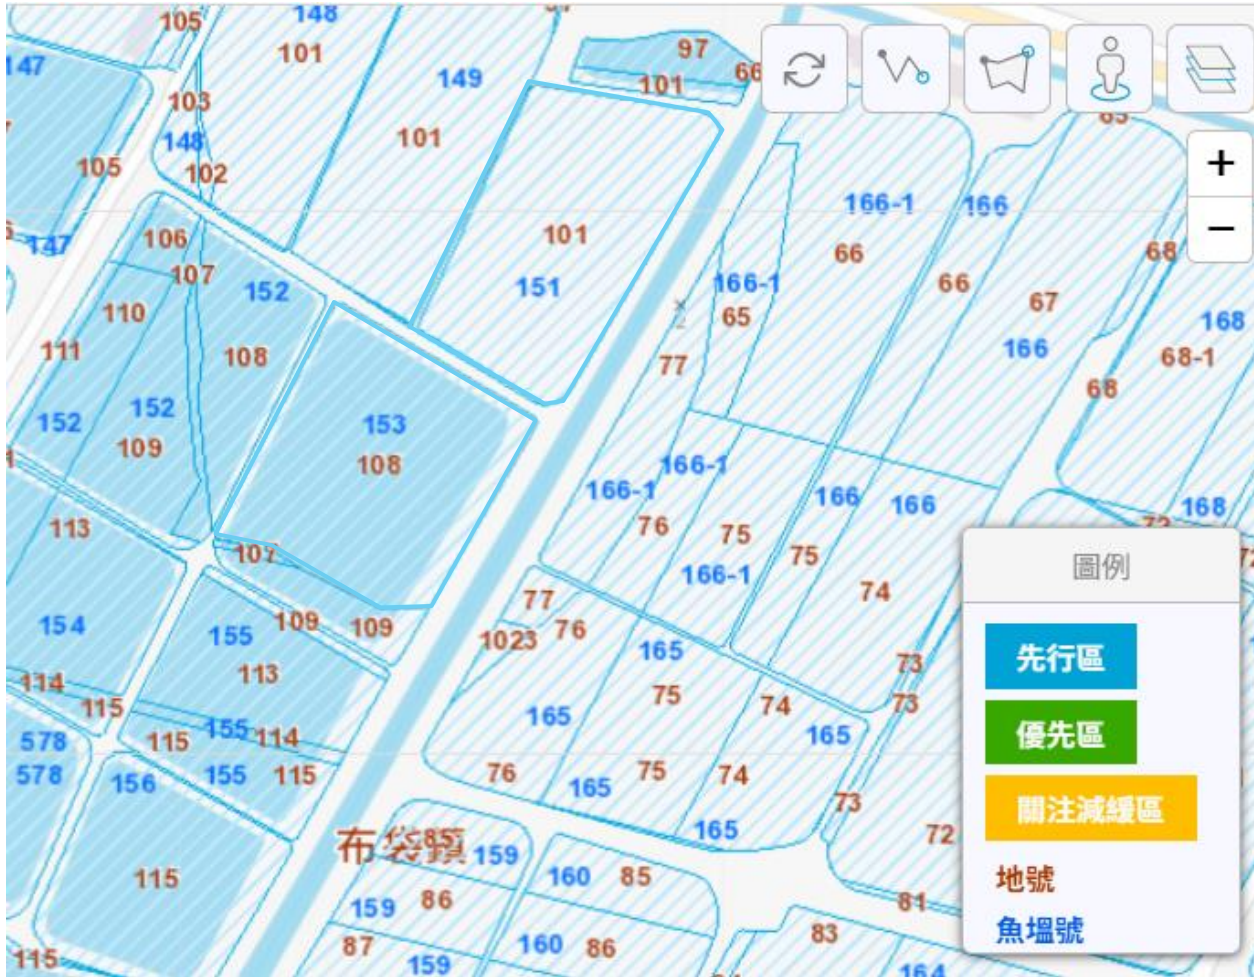

輔助功能

成果展示

目錄

標題	頁次
區位查詢系統介面概要	7
地圖展示與圖層套疊	8
功能說明(一)：地圖點選與資訊視窗	11
功能說明(二)：框選查詢	12
功能說明(三)：查詢指定範圍	13
功能說明(四)：查詢議題涉及範圍	14
功能說明(五)：定位	15
功能說明(六)：測距與面積測量	16
功能說明(七)：加入下載清單	17
功能說明(八)：報表產出與下載	18

區位查詢系統介面概要

查詢工具

輔助
工具

下載
工具

輔助工具 底圖

地圖展示與圖層套疊

清除動作/測距/面積測量/Google街景/圖層套疊

- ① 提供輔助工具及圖層套疊選單。
- ②  提供三種底圖供使用者切換，預設為通用電子地圖。
- ③ 依使用者需求可開啟特定圖層(共12個專案圖層)。
- ④ 提供可移動的圖例。

灰階地圖

衛星影像

有人曾遇到這個問題

為何地號101跟108顏色不同？

地號101不是先行區嗎？

是因為底圖顏色不同導致， 若為水體則以藍色填滿呈現。

↓ 這些藍色斜線區域都是先行區哦！

為避免判斷錯誤，可將底圖切換為灰階地圖。

功能說明(一)：地圖點選與資訊視窗

- 1.可直接點選**圖塊**，資訊將以彈出的小視窗呈現。
- 2.議題內容與因應對策內容因篇幅較長，故設計以「**新視窗**」呈現。
- 3.若涉及多個議題，則以「**橫向選單**」呈現，議題說明與對策方向亦分項展示。
- 4.提供可連結至環社網站的「**審查案件資訊**」，方便下載報告書。
- 5.可點選「**清單**」，將此筆新增至下載清單(後續說明)。

功能說明(二)：框選查詢

框選查詢：使用者可拉矩形範圍，進行框選。

1. 被框選目標會以「亮藍色」狀態顯示。
2. 被框選的圖塊會產生面積統計，並形成框選列表。
3. 可從「查詢清單」中選擇想要單點定位  與下載  特定資料。

功能說明(三)：查詢指定範圍

資料查詢功能

- 1.提供「地號」、「魚塭號」與「議題編號」查詢。
- 2.提供**每次最多5筆地號或魚塭號資料查詢**，可搭配報表產出與下載功能增加下載資料筆數。
- 3.查詢產出的清單亦可藉由**定位功能**至指定圖塊。