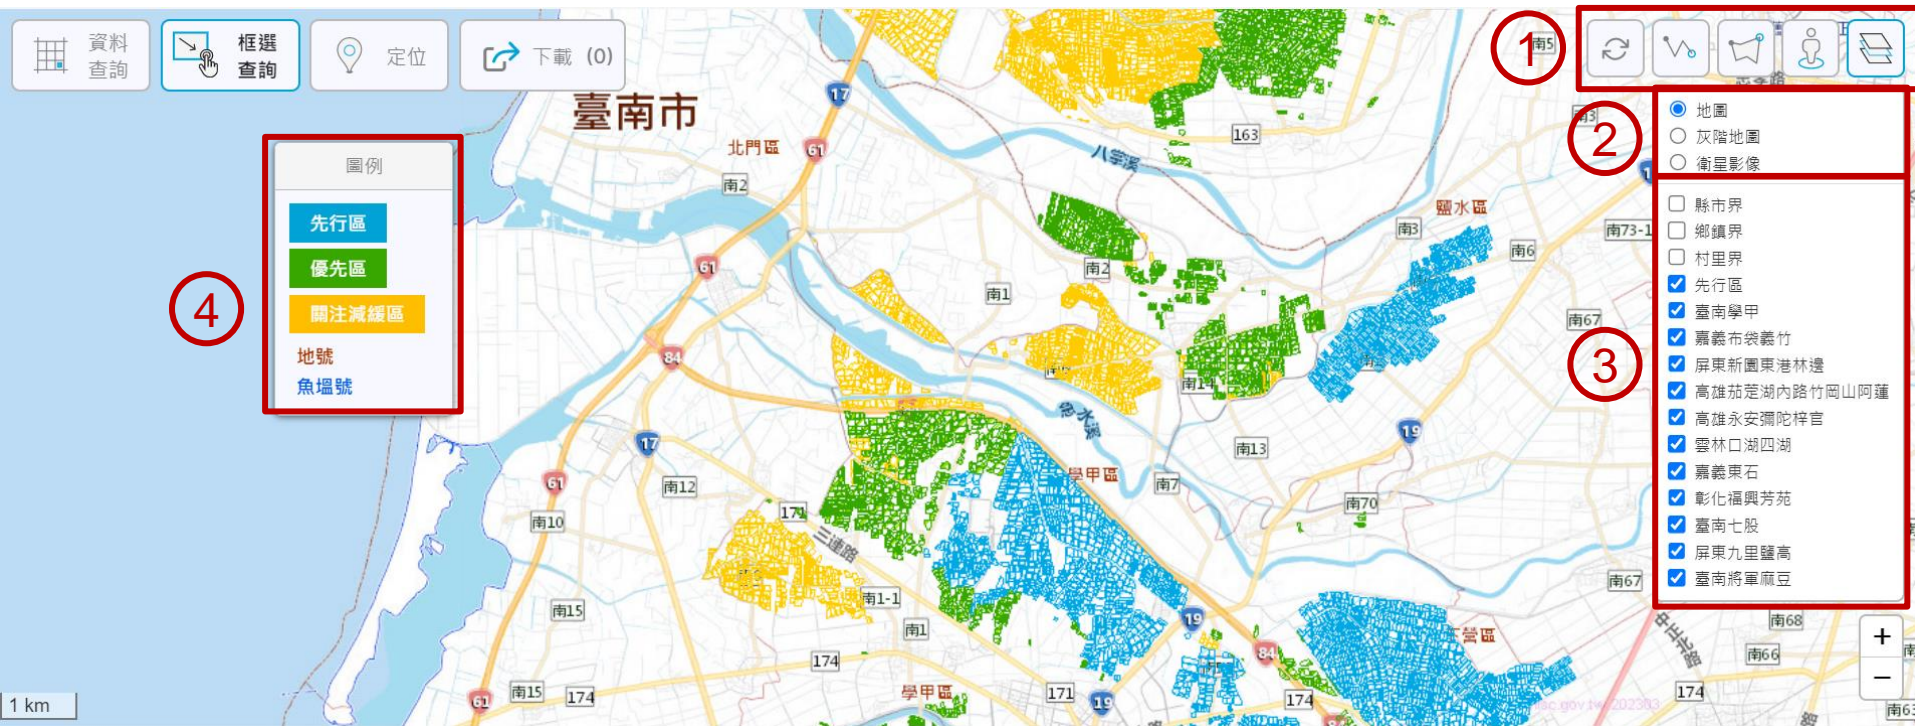

- 5-3-1. 議題辨認、自評表及因應對策報告公開
- 5-3-2. 環社檢核全紀錄

04

區位查詢系統

前往 [區位查詢系統](#)，查找魚塭是否位於漁電共生專區

提供已公告專區空間查詢功能

區位查詢系統於112年1月更新

顯示方式

查詢效率

輔助功能

成果展示

目錄

標題	頁次
區位查詢系統介面概要	7
地圖展示與圖層套疊	8
功能說明(一)：地圖點選與資訊視窗	11
功能說明(二)：框選查詢	12
功能說明(三)：查詢指定範圍	13
功能說明(四)：查詢議題涉及範圍	14
功能說明(五)：定位	15
功能說明(六)：測距與面積測量	16
功能說明(七)：加入下載清單	17
功能說明(八)：報表產出與下載	18

區位查詢系統介面概要

查詢工具

輔助
工具

下載
工具

輔助工具 底圖

地圖展示與圖層套疊

清除動作/測距/面積測量/Google街景/圖層套疊

- ① 提供輔助工具及圖層套疊選單。
- ②  提供三種底圖供使用者切換，預設為通用電子地圖。
- ③ 依使用者需求可開啟特定圖層(共12個專案圖層)。
- ④ 提供可移動的圖例。

灰階地圖

衛星影像

有人曾遇到這個問題

為何地號101跟108顏色不同？

地號101不是先行區嗎？

是因為底圖顏色不同導致， 若為水體則以藍色填滿呈現。

↓ 這些藍色斜線區域都是先行區哦！

為避免判斷錯誤，可將底圖切換為灰階地圖。

功能說明(一)：地圖點選與資訊視窗

- 1.可直接點選**圖塊**，資訊將以彈出的小視窗呈現。
- 2.議題內容與因應對策內容因篇幅較長，故設計以「**新視窗**」呈現。
- 3.若涉及多個議題，則以「**橫向選單**」呈現，議題說明與對策方向亦分項展示。
- 4.提供可連結至環社網站的「**審查案件資訊**」，方便下載報告書。
- 5.可點選「**清單**」，將此筆新增至下載清單(後續說明)。