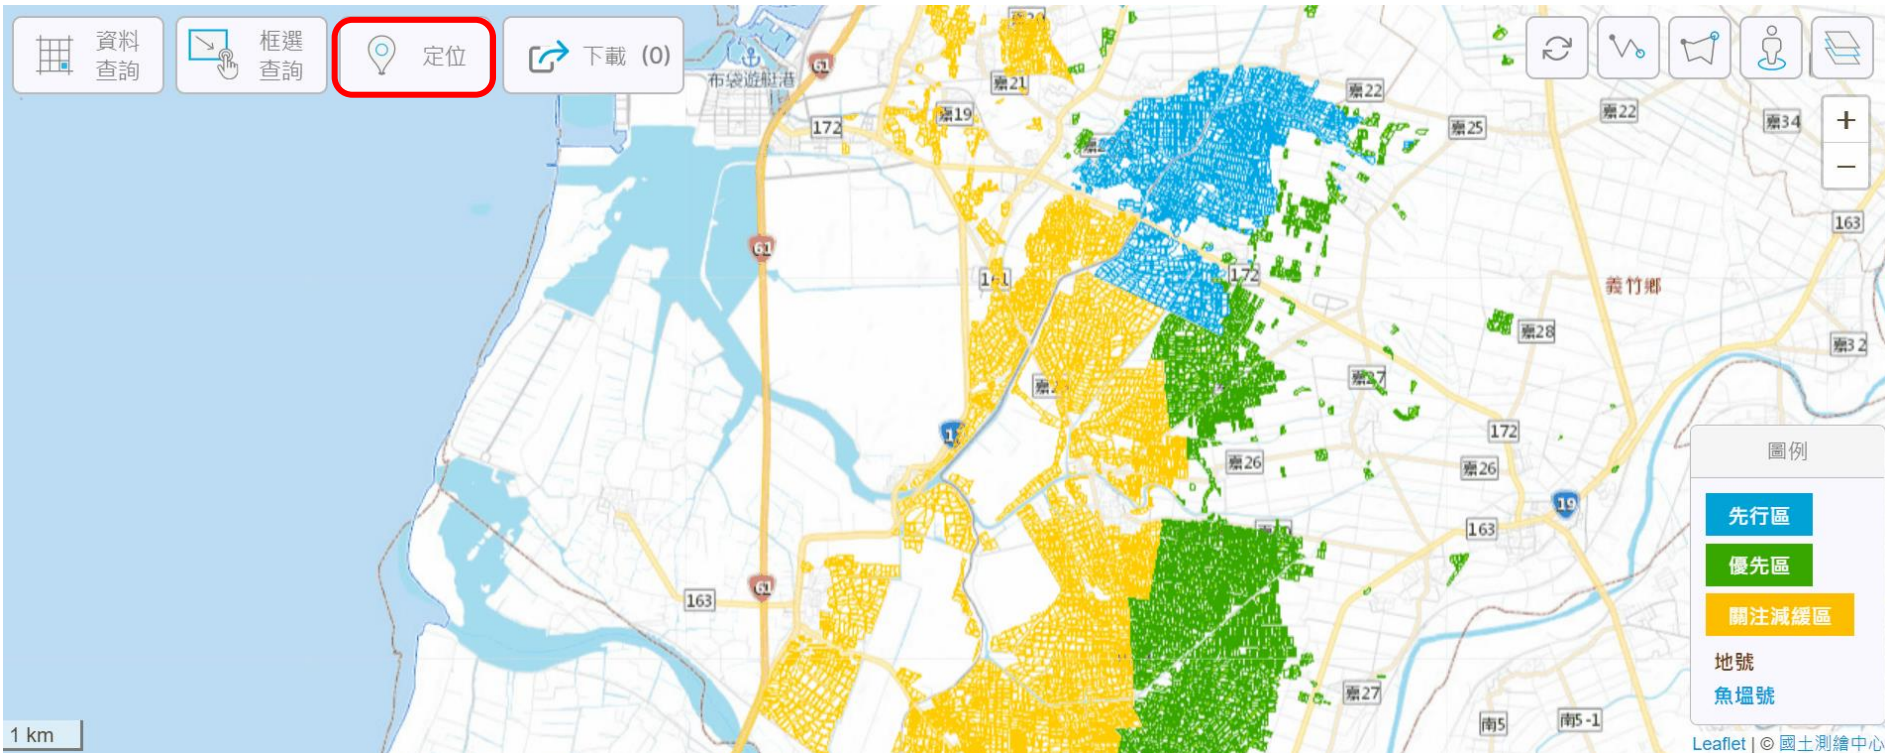

下載
工具

輔助工具 底圖

地圖展示與圖層套疊

清除動作/測距/面積測量/Google街景/圖層套疊

- ① 提供輔助工具及圖層套疊選單。
- ②  提供三種底圖供使用者切換，預設為通用電子地圖。
- ③ 依使用者需求可開啟特定圖層(共12個專案圖層)。
- ④ 提供可移動的圖例。

灰階地圖

衛星影像

有人曾遇到這個問題

為何地號101跟108顏色不同？

地號101不是先行區嗎？

是因為底圖顏色不同導致， 若為水體則以藍色填滿呈現。

↓ 這些藍色斜線區域都是先行區哦！

為避免判斷錯誤，可將底圖切換為灰階地圖。

功能說明(一)：地圖點選與資訊視窗

- 1.可直接點選**圖塊**，資訊將以彈出的小視窗呈現。
- 2.議題內容與因應對策內容因篇幅較長，故設計以「**新視窗**」呈現。
- 3.若涉及多個議題，則以「**橫向選單**」呈現，議題說明與對策方向亦分項展示。
- 4.提供可連結至環社網站的「**審查案件資訊**」，方便下載報告書。
- 5.可點選「**清單**」，將此筆新增至下載清單(後續說明)。

功能說明(二)：框選查詢

框選查詢：使用者可拉矩形範圍，進行框選。

1. 被框選目標會以「亮藍色」狀態顯示。
2. 被框選的圖塊會產生面積統計，並形成框選列表。
3. 可從「查詢清單」中選擇想要單點定位  與下載  特定資料。

功能說明(三)：查詢指定範圍

資料查詢功能

- 1.提供「地號」、「魚塭號」與「議題編號」查詢。
- 2.提供**每次最多5筆地號或魚塭號資料查詢**，可搭配報表產出與下載功能增加下載資料筆數。
- 3.查詢產出的清單亦可藉由**定位功能**至指定圖塊。

功能說明(四)：查詢議題涉及範圍

1. 議題查詢可針對符合特定議題的魚塭進行框選，並提供相關說明與「**審查案件資訊**」連結。

功能說明(五)：定位

1.提供使用者快速查找指定行政區內是否有漁電共生專區(先行區、優先區與關注減緩區)。

2.提供經緯度座標查詢。

查詢功能僅供「定位」，使用者查找指定位置後，還須點選圖塊後才會顯示魚塭資訊。

功能說明(六)：測距與面積測量

- 1.提供使用者測量距離的服務(僅供參考)。
- 2.提供使用者測量面積的服務(僅供參考)。