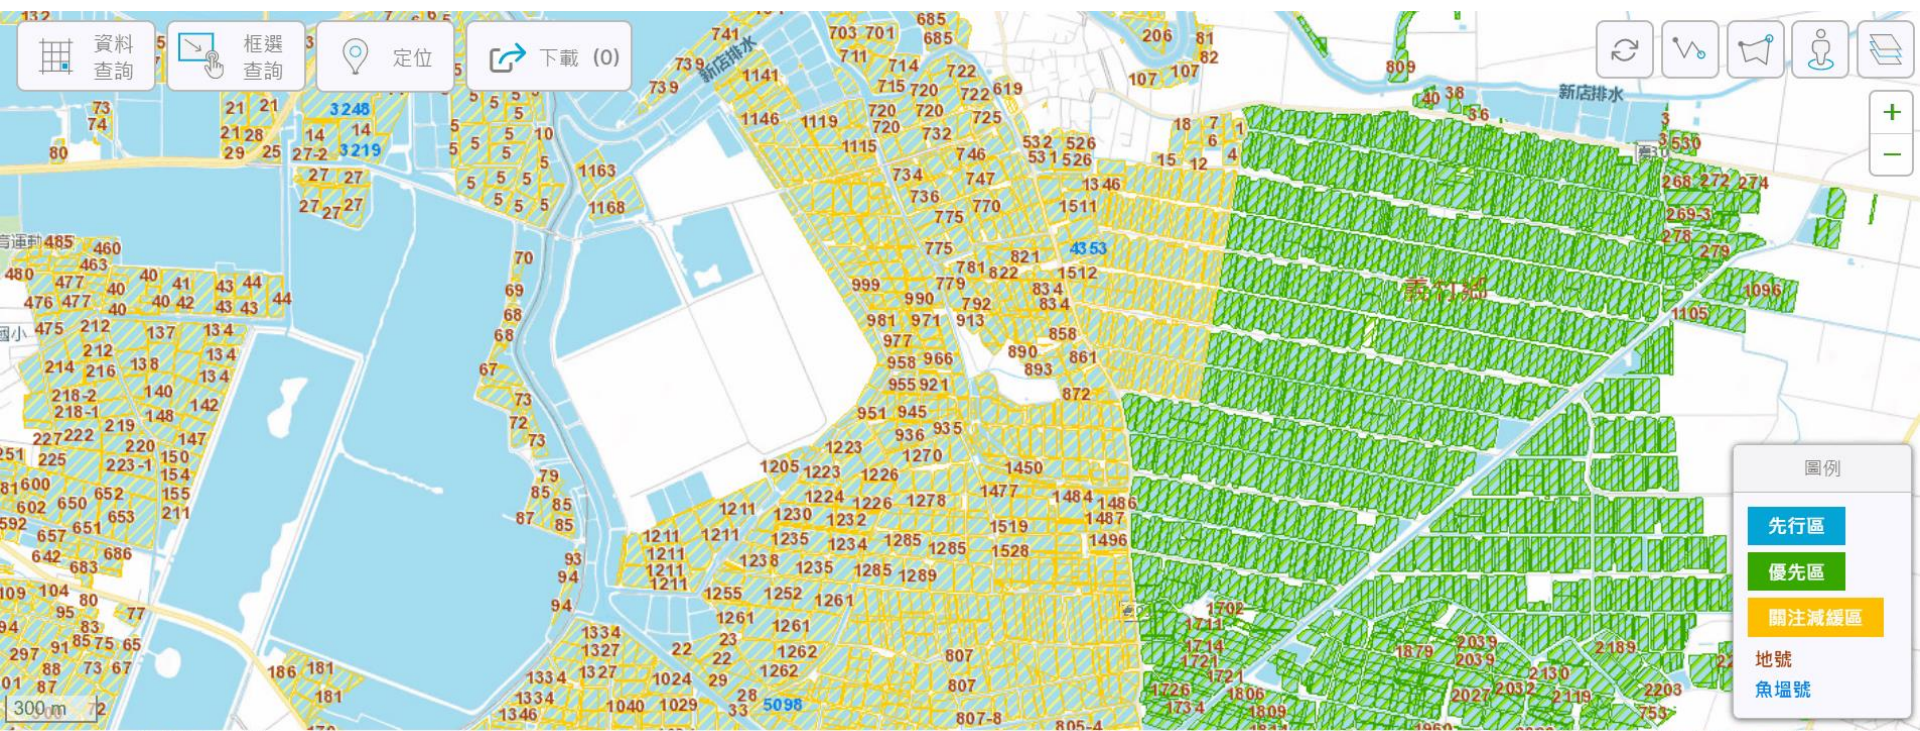

下載
工具

輔助工具 底圖

地圖展示與圖層套疊

清除動作/測距/面積測量/Google街景/圖層套疊

- ① 提供輔助工具及圖層套疊選單。
- ②  提供三種底圖供使用者切換，預設為通用電子地圖。
- ③ 依使用者需求可開啟特定圖層(共12個專案圖層)。
- ④ 提供可移動的圖例。

灰階地圖

衛星影像

有人曾遇到這個問題

為何地號101跟108顏色不同？

地號101不是先行區嗎？

是因為底圖顏色不同導致， 若為水體則以藍色填滿呈現。

↓ 這些藍色斜線區域都是先行區哦！

為避免判斷錯誤，可將底圖切換為灰階地圖。

功能說明(一)：地圖點選與資訊視窗

- 1.可直接點選**圖塊**，資訊將以彈出的小視窗呈現。
- 2.議題內容與因應對策內容因篇幅較長，故設計以「**新視窗**」呈現。
- 3.若涉及多個議題，則以「**橫向選單**」呈現，議題說明與對策方向亦分項展示。
- 4.提供可連結至環社網站的「**審查案件資訊**」，方便下載報告書。
- 5.可點選「**清單**」，將此筆新增至下載清單(後續說明)。

功能說明(二)：框選查詢

框選查詢：使用者可拉矩形範圍，進行框選。

1. 被框選目標會以「亮藍色」狀態顯示。
2. 被框選的圖塊會產生面積統計，並形成框選列表。
3. 可從「查詢清單」中選擇想要單點定位  與下載  特定資料。

功能說明(三)：查詢指定範圍

資料查詢功能

- 1.提供「地號」、「魚塭號」與「議題編號」查詢。
- 2.提供**每次最多5筆地號或魚塭號資料查詢**，可搭配報表產出與下載功能增加下載資料筆數。
- 3.查詢產出的清單亦可藉由**定位功能**至指定圖塊。

功能說明(四)：查詢議題涉及範圍

1. 議題查詢可針對符合特定議題的魚塭進行框選，並提供相關說明與「**審查案件資訊**」連結。

功能說明(五)：定位

1.提供使用者快速查找指定行政區內是否有漁電共生專區(先行區、優先區與關注減緩區)。

2.提供經緯度座標查詢。

查詢功能僅供「定位」，使用者查找指定位置後，還須點選圖塊後才會顯示魚塭資訊。

功能說明(六)：測距與面積測量

- 1.提供使用者測量距離的服務(僅供參考)。
- 2.提供使用者測量面積的服務(僅供參考)。