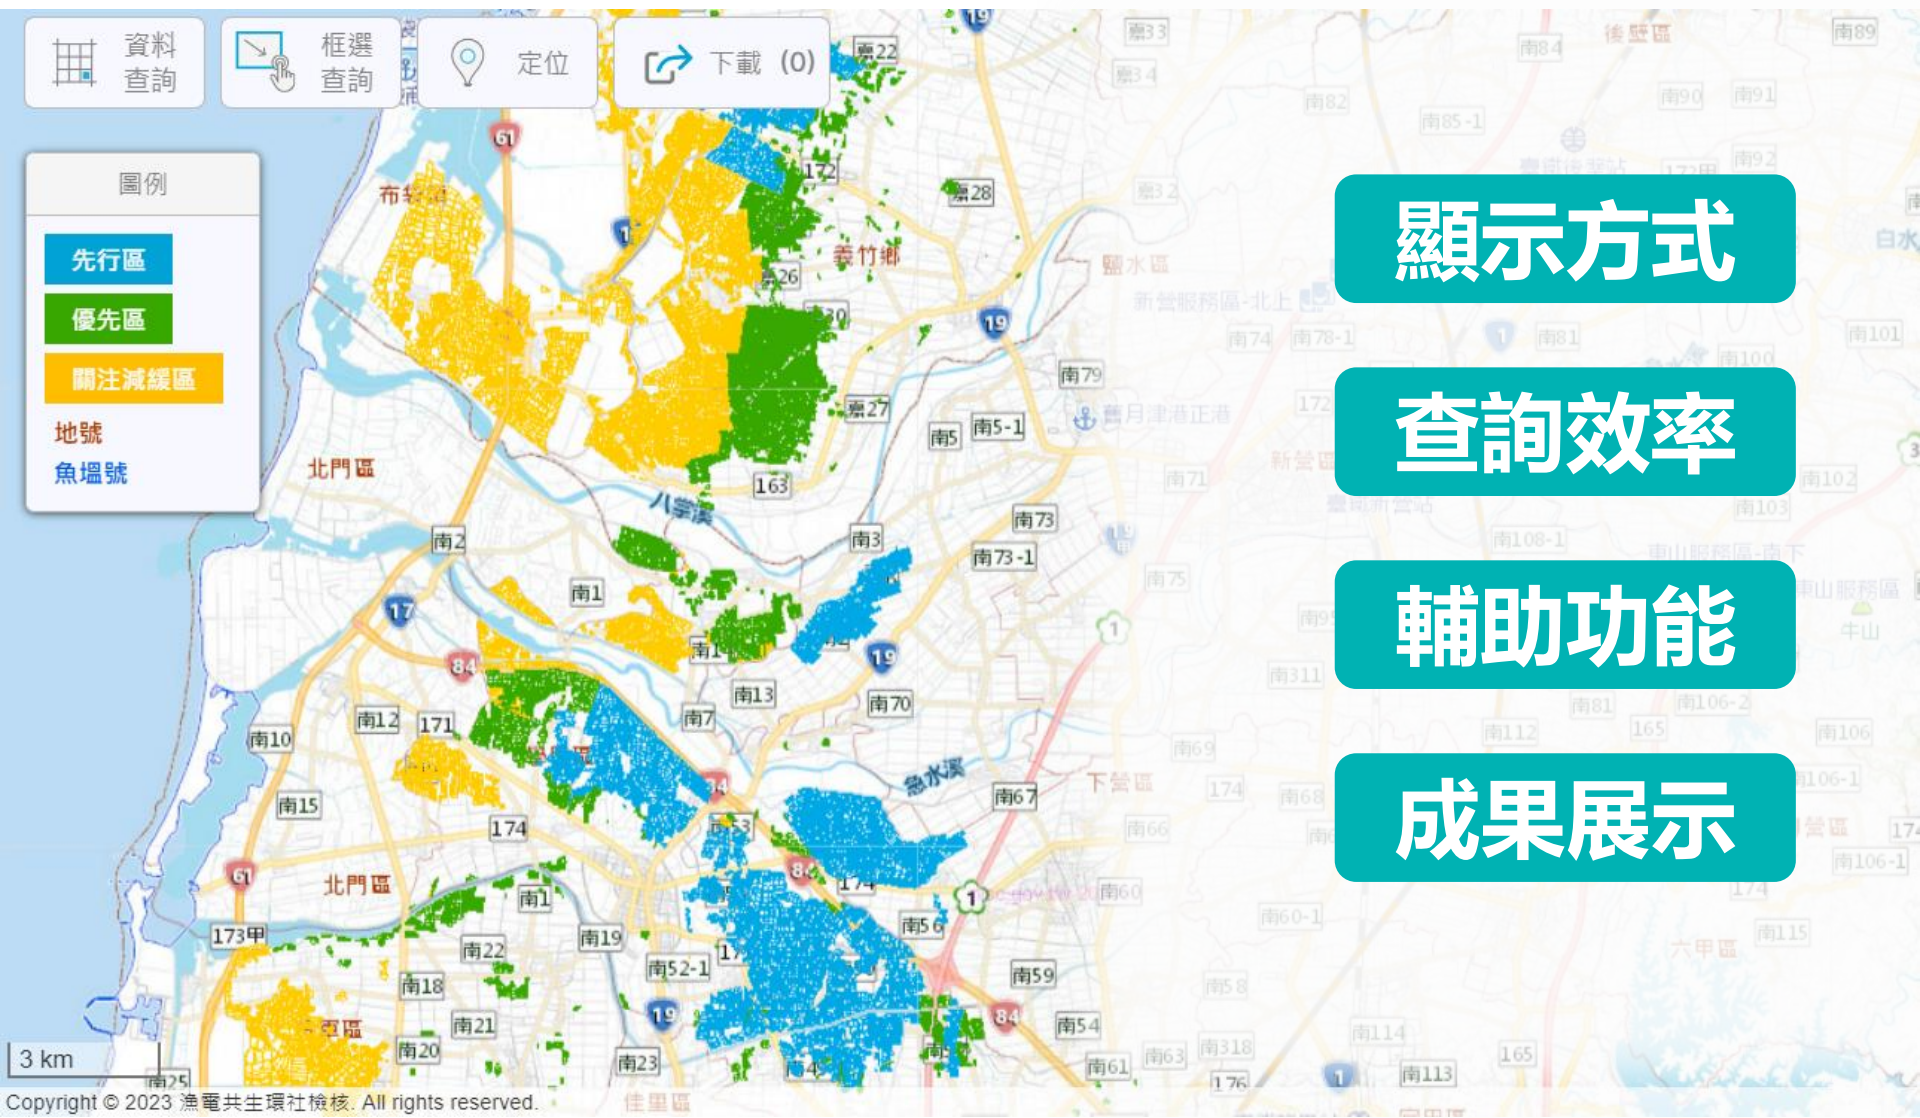

- 5-3-1. 議題辨認、自評表及因應對策報告公開
- 5-3-2. 環社檢核全紀錄

04

區位查詢系統

前往 [區位查詢系統](#)，查找魚塭是否位於漁電共生專區

提供已公告專區空間查詢功能

區位查詢系統於112年1月更新

顯示方式

查詢效率

輔助功能

成果展示

目錄

標題	頁次
區位查詢系統介面概要	7
地圖展示與圖層套疊	8
功能說明(一)：地圖點選與資訊視窗	11
功能說明(二)：框選查詢	12
功能說明(三)：查詢指定範圍	13
功能說明(四)：查詢議題涉及範圍	14
功能說明(五)：定位	15
功能說明(六)：測距與面積測量	16
功能說明(七)：加入下載清單	17
功能說明(八)：報表產出與下載	18

區位查詢系統介面概要

查詢工具

輔助
工具

下載
工具

輔助工具 底圖

地圖展示與圖層套疊

清除動作/測距/面積測量/Google街景/圖層套疊

- ① 提供輔助工具及圖層套疊選單。
- ②  提供三種底圖供使用者切換，預設為通用電子地圖。
- ③ 依使用者需求可開啟特定圖層(共12個專案圖層)。
- ④ 提供可移動的圖例。

灰階地圖

衛星影像

有人曾遇到這個問題

為何地號101跟108顏色不同？

地號101不是先行區嗎？

是因為底圖顏色不同導致， 若為水體則以藍色填滿呈現。

↓ 這些藍色斜線區域都是先行區哦！

為避免判斷錯誤，可將底圖切換為灰階地圖。

功能說明(一)：地圖點選與資訊視窗

- 1.可直接點選**圖塊**，資訊將以彈出的小視窗呈現。
- 2.議題內容與因應對策內容因篇幅較長，故設計以「**新視窗**」呈現。
- 3.若涉及多個議題，則以「**橫向選單**」呈現，議題說明與對策方向亦分項展示。
- 4.提供可連結至環社網站的「**審查案件資訊**」，方便下載報告書。
- 5.可點選「**清單**」，將此筆新增至下載清單(後續說明)。