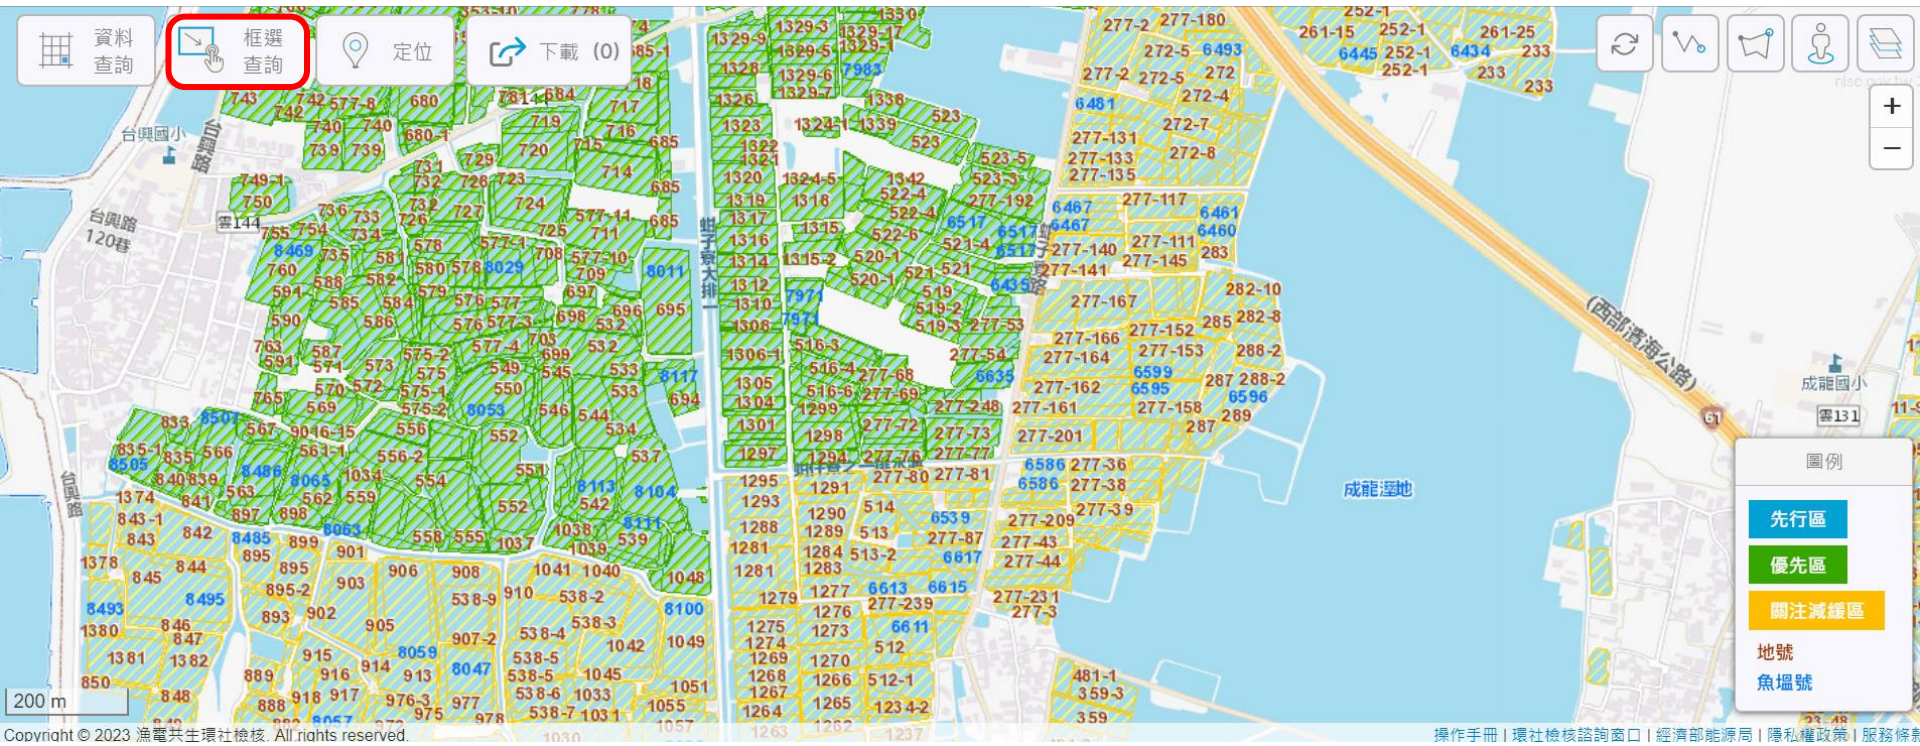

下載
工具

輔助工具 底圖

地圖展示與圖層套疊

清除動作/測距/面積測量/Google街景/圖層套疊

- ① 提供輔助工具及圖層套疊選單。
- ②  提供三種底圖供使用者切換，預設為通用電子地圖。
- ③ 依使用者需求可開啟特定圖層(共12個專案圖層)。
- ④ 提供可移動的圖例。

灰階地圖

衛星影像

有人曾遇到這個問題

為何地號101跟108顏色不同？

地號101不是先行區嗎？

是因為底圖顏色不同導致， 若為水體則以藍色填滿呈現。

↓ 這些藍色斜線區域都是先行區哦！

為避免判斷錯誤，可將底圖切換為灰階地圖。

功能說明(一)：地圖點選與資訊視窗

- 1.可直接點選**圖塊**，資訊將以彈出的小視窗呈現。
- 2.議題內容與因應對策內容因篇幅較長，故設計以「**新視窗**」呈現。
- 3.若涉及多個議題，則以「**橫向選單**」呈現，議題說明與對策方向亦分項展示。
- 4.提供可連結至環社網站的「**審查案件資訊**」，方便下載報告書。
- 5.可點選「**清單**」，將此筆新增至下載清單(後續說明)。

功能說明(二)：框選查詢

框選查詢：使用者可拉矩形範圍，進行框選。

1. 被框選目標會以「亮藍色」狀態顯示。
2. 被框選的圖塊會產生面積統計，並形成框選列表。
3. 可從「查詢清單」中選擇想要單點定位  與下載  特定資料。

功能說明(三)：查詢指定範圍

資料查詢功能

- 1.提供「地號」、「魚塭號」與「議題編號」查詢。
- 2.提供**每次最多5筆地號或魚塭號資料查詢**，可搭配報表產出與下載功能增加下載資料筆數。
- 3.查詢產出的清單亦可藉由**定位功能**至指定圖塊。

功能說明(四)：查詢議題涉及範圍

1. 議題查詢可針對符合特定議題的魚塭進行框選，並提供相關說明與「**審查案件資訊**」連結。

功能說明(五)：定位

1.提供使用者快速查找指定行政區內是否有漁電共生專區(先行區、優先區與關注減緩區)。

2.提供經緯度座標查詢。

查詢功能僅供「定位」，使用者查找指定位置後，還須點選圖塊後才會顯示魚塭資訊。

功能說明(六)：測距與面積測量

- 1.提供使用者測量距離的服務(僅供參考)。
- 2.提供使用者測量面積的服務(僅供參考)。